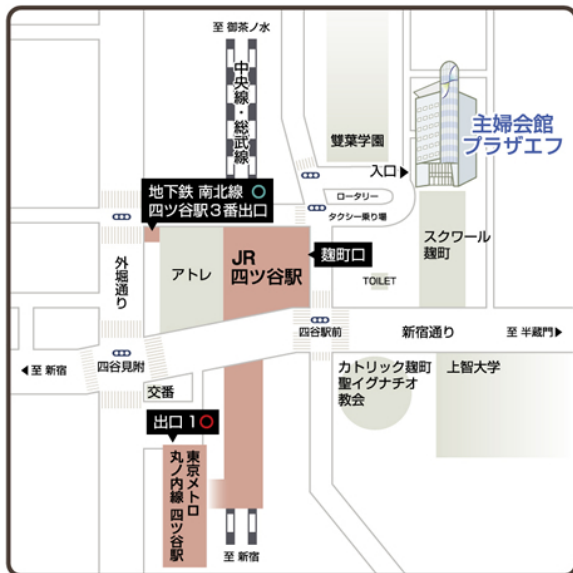

# ～各会場へのアクセス～

## 表参道 STUDIO★R

渋谷区神宮前 4-14-19-110A

- 地下鉄銀座線・半蔵門線・千代田線  
「表参道駅」徒歩 5 分
- 地下鉄千代田線・副都心線  
「明治神宮前駅」徒歩 7 分
- JR「原宿駅」徒歩 10 分

## 主婦会館プラザエフ (3F 主婦連合会 会議室)

千代田区六番町 15 番地

- JR「四ツ谷駅」麹町口徒歩 1 分
- 地下鉄南北線・丸の内線「四ツ谷駅」徒歩 3 分
- 立体駐車場あり (有料。車高 155cm 以下)

## 男女共同参画センター横浜

【フォーラム】(セミナールーム)

横浜市戸塚区上倉田町 435-1

- JR・横浜市営地下鉄「戸塚駅」徒歩 5 分

\* 四ツ谷会場以外は駐車場のご用意がありませんので、公共機関をご利用ください。