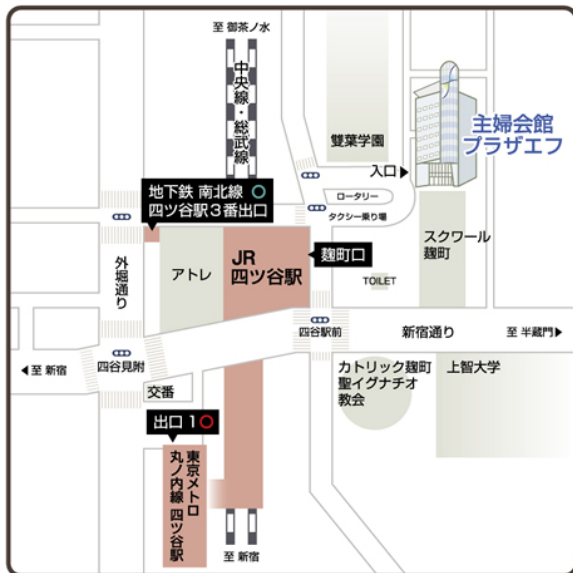

～各会場へのアクセス～

表参道 STUDIO★R

渋谷区神宮前 4-14-19-110A

- 地下鉄銀座線・半蔵門線・千代田線
「表参道駅」徒歩 5 分
- 地下鉄千代田線・副都心線
「明治神宮前駅」徒歩 7 分
- JR「原宿駅」徒歩 10 分

主婦会館プラザエフ (3F 主婦連合会 会議室)

千代田区六番町 15 番地

- JR「四ツ谷駅」麹町口徒歩 1 分
- 地下鉄南北線・丸の内線「四ツ谷駅」徒歩 3 分
- 立体駐車場あり (有料。車高 155cm 以下)

男女共同参画センター横浜

【フォーラム】(セミナールーム)

横浜市戸塚区上倉田町 435-1

- JR・横浜市営地下鉄「戸塚駅」徒歩 5 分

* 四ツ谷会場以外は駐車場のご用意がありませんので、公共機関をご利用ください。