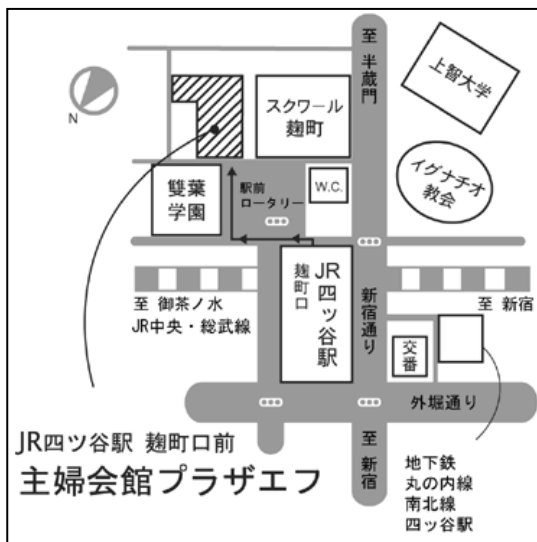

～各会場へのアクセス～

表参道 STUDIO★R

渋谷区神宮前 4-14-19-110A

- 地下鉄銀座線・半蔵門線・千代田線
「表参道駅」徒歩 5 分
- 地下鉄千代田線・副都心線
「明治神宮前駅」徒歩 7 分
- JR「原宿駅」徒歩 10 分

主婦会館プラザエフ (3F 主婦連合会 会議室)

千代田区六番町 15 番地

- JR「四ツ谷駅」麹町口徒歩 1 分
- 地下鉄南北線・丸の内線「四ツ谷駅」徒歩 3 分
- 立体駐車場あり (有料。車高 155cm 以下)

男女共同参画センター横浜

【フォーラム】(セミナールーム)

横浜市戸塚区上倉田 435-1

- JR・横浜市営地下鉄「戸塚駅」徒歩 5 分

* 四ツ谷会場以外は駐車場のご用意がありませんので、公共機関をご利用ください。