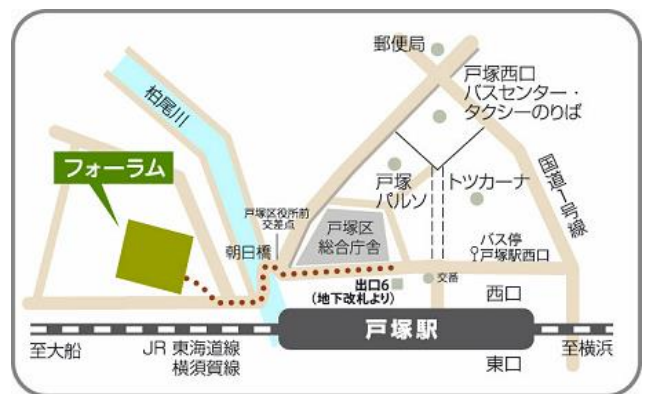

～各会場へのアクセス～

表参道 STUDIO★R

渋谷区神宮前 4-14-19-110A

- 地下鉄銀座線・半蔵門線・千代田線
「表参道駅」徒歩 5 分
- 地下鉄千代田線・副都心線
「明治神宮前駅」徒歩 7 分
- JR「原宿駅」徒歩 10 分

主婦会館プラザエフ (3F 主婦連合会 会議室)

千代田区六番町 15 番地

- JR「四ツ谷駅」麹町口徒歩 1 分
- 地下鉄南北線・丸の内線「四ツ谷駅」徒歩 3 分
- 立体駐車場あり (有料。車高 155cm 以下)

男女共同参画センター横浜

【フォーラム】(セミナールーム)

横浜市戸塚区上倉田 435-1

- JR・横浜市営地下鉄「戸塚駅」徒歩 5 分

* 四ツ谷会場以外は駐車場のご用意がありませんので、公共機関をご利用ください。