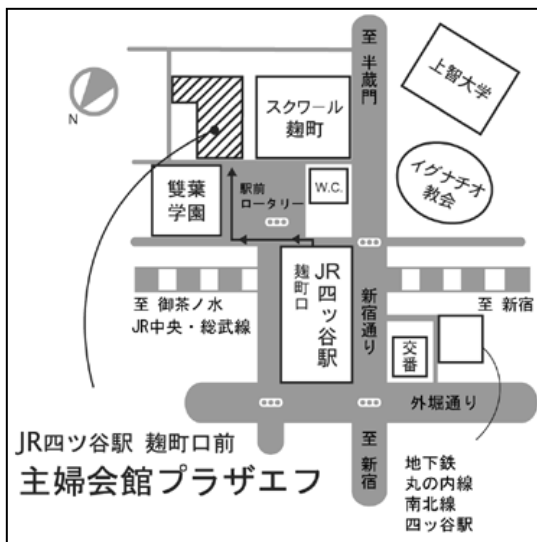

～各会場へのアクセス～

表参道 STUDIO★R

渋谷区神宮前 4-14-19-110A

- 地下鉄銀座線・半蔵門線・千代田線
「表参道駅」徒歩 5 分
- 地下鉄千代田線・副都心線
「明治神宮前駅」徒歩 7 分
- JR「原宿駅」徒歩 10 分

主婦会館プラザエフ (3F 主婦連合会 会議室)

千代田区六番町 15 番地

- JR「四ツ谷駅」麹町口徒歩 1 分
- 地下鉄南北線・丸の内線「四ツ谷駅」徒歩 3 分
- 立体駐車場あり (有料。車高 155cm 以下)

男女共同参画センター横浜

【フォーラム】(セミナールーム)

横浜市戸塚区上倉田 435-1

- JR・横浜市営地下鉄「戸塚駅」徒歩 5 分

* 四ツ谷会場以外は駐車場のご用意がありませんので、公共機関をご利用ください。